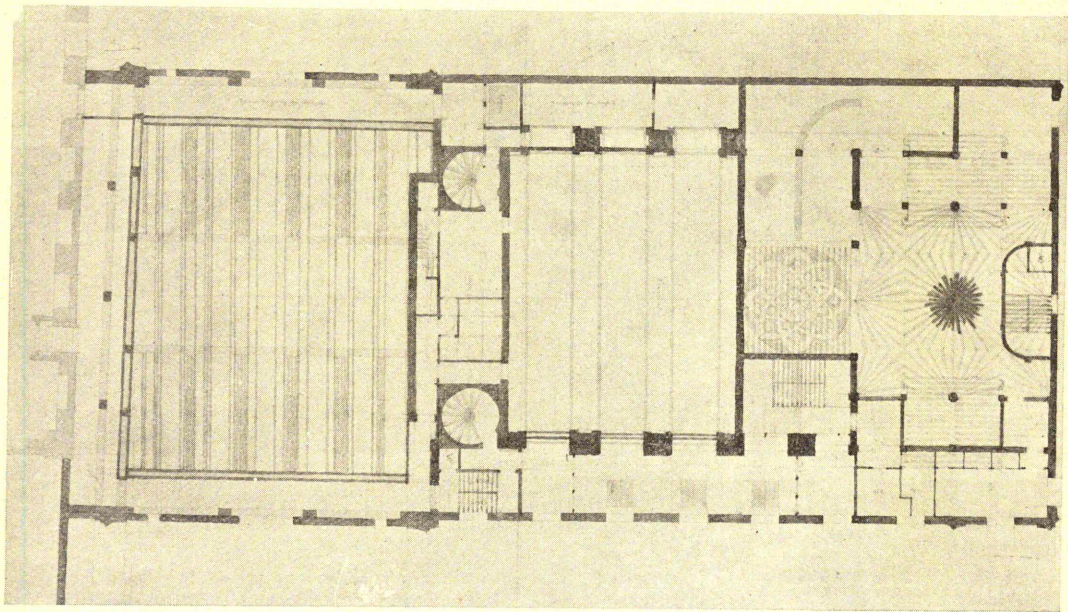

Plan IV

Plan IV viser Mezzaninetagen, hvor Scenens Underrum er placeret ude over Tordenskjoldsgade, derefter følger Kapel-Foyer med Kapelmesterværelse, en Prøvesal i Størrelse med Scenens Spilleplan, Kontorlokaler til Brug for Statsradiofonien og endelig Garderobrum i Forbindelse med en stor Trappepergola. Af de to Sidegange langs Scenens Underrum anvendes den ene som Gennemgang fra Det kgl. Teater til Kongelogen i den nye Bygning, den anden er forbeholdt Teatrets Personale.