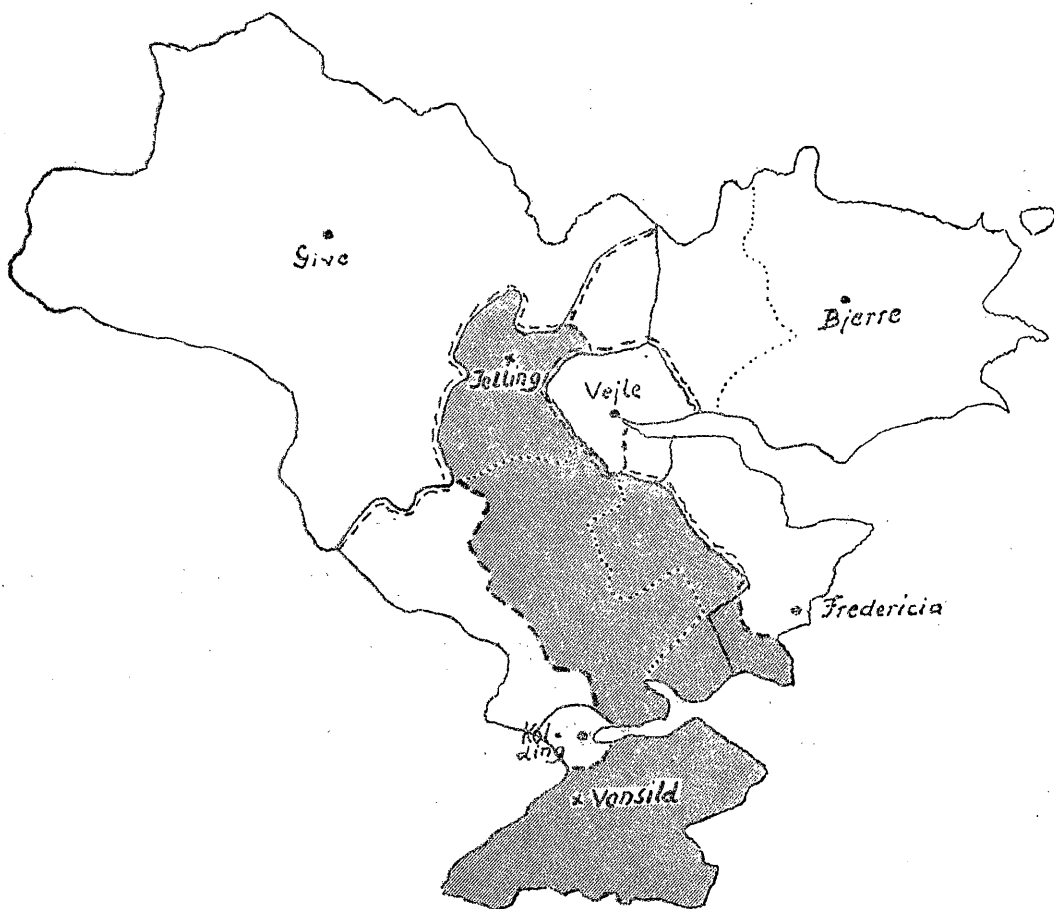

Underbilag til Bilag 1.

Vejle Amtskreds.

Kredsgrænserne efter Regeringsforslaget er fuldt optrukne, Grænserne efter det foreliggende Udkast er angivet ved stiplede Linier, og den nye Vonsild-Kreds er skraveret. Tidligere Kredsgrænser, der ikke falder sammen med Regeringsforslagets, er vist ved Prikker.