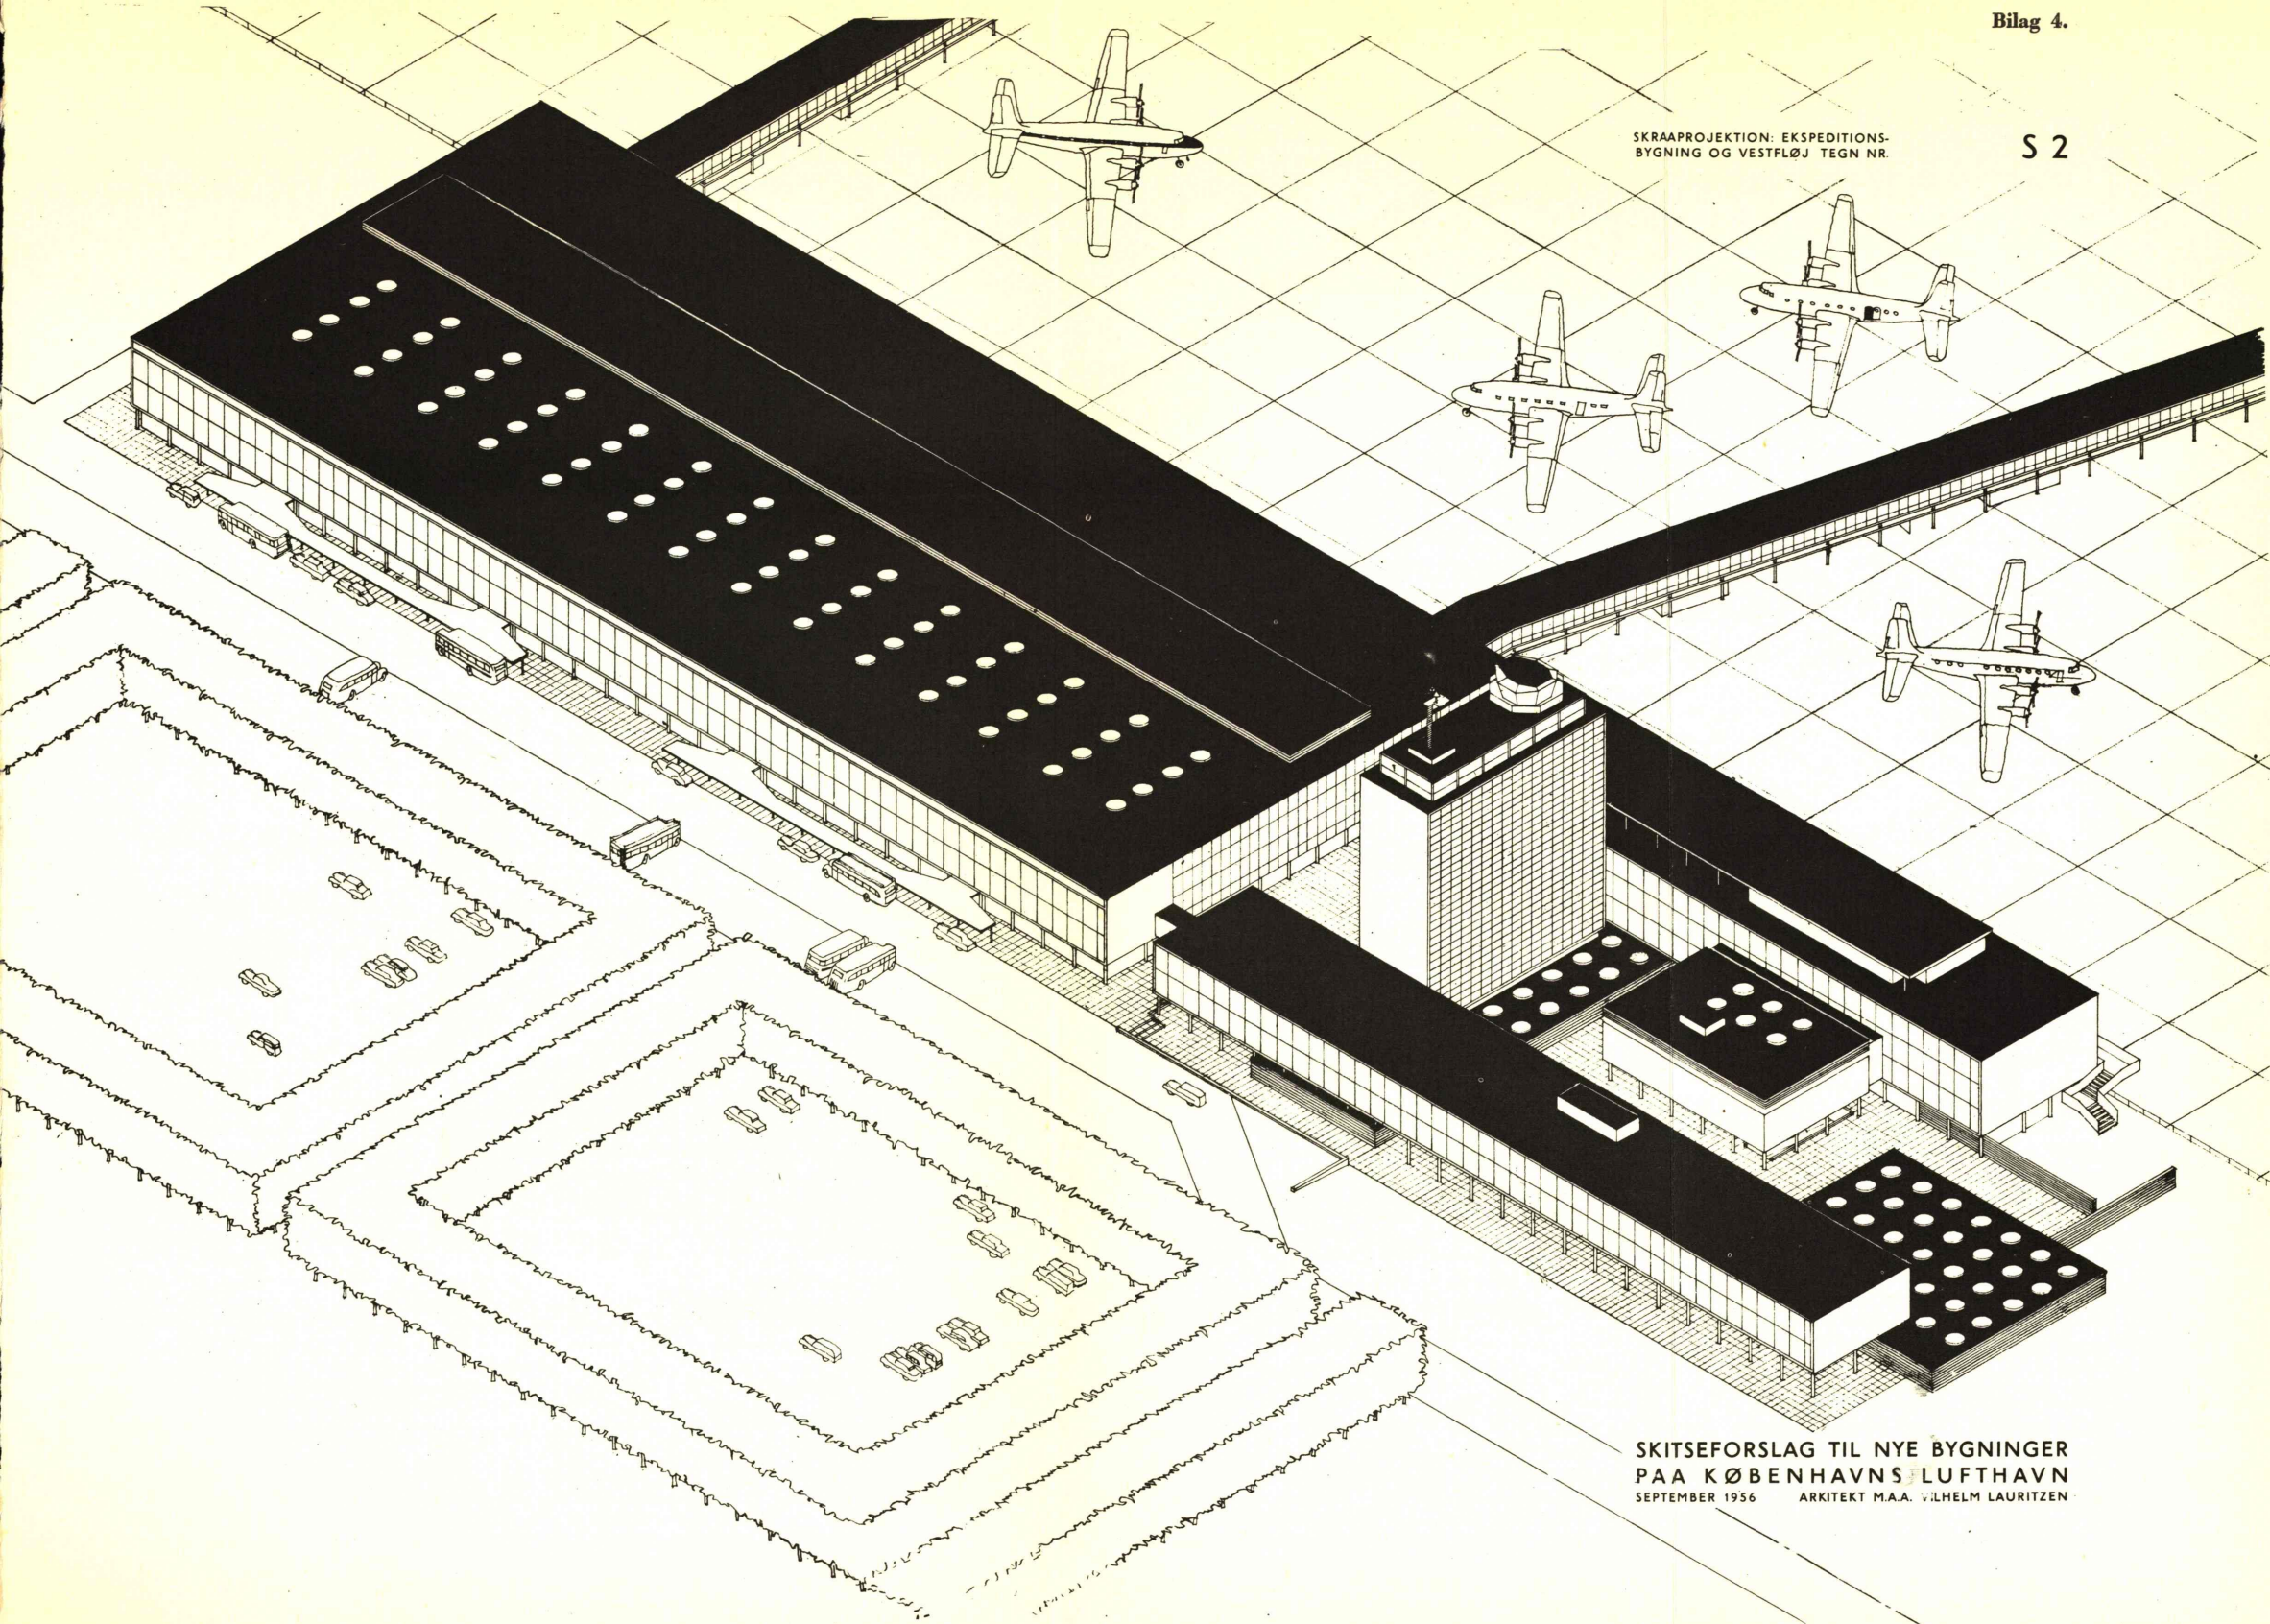

SKRAAPROJEKTION: EKSPEDITIONS-
BYGNING OG VESTFLØJ TEGN NR.

S 2

SKITSEFORSLAG TIL NYE BYGNINGER
PÅ KØBENHAVNS LUFTHAVN
SEPTEMBER 1956 ARKITEKT M.A.A. VILHELM LAURITZEN