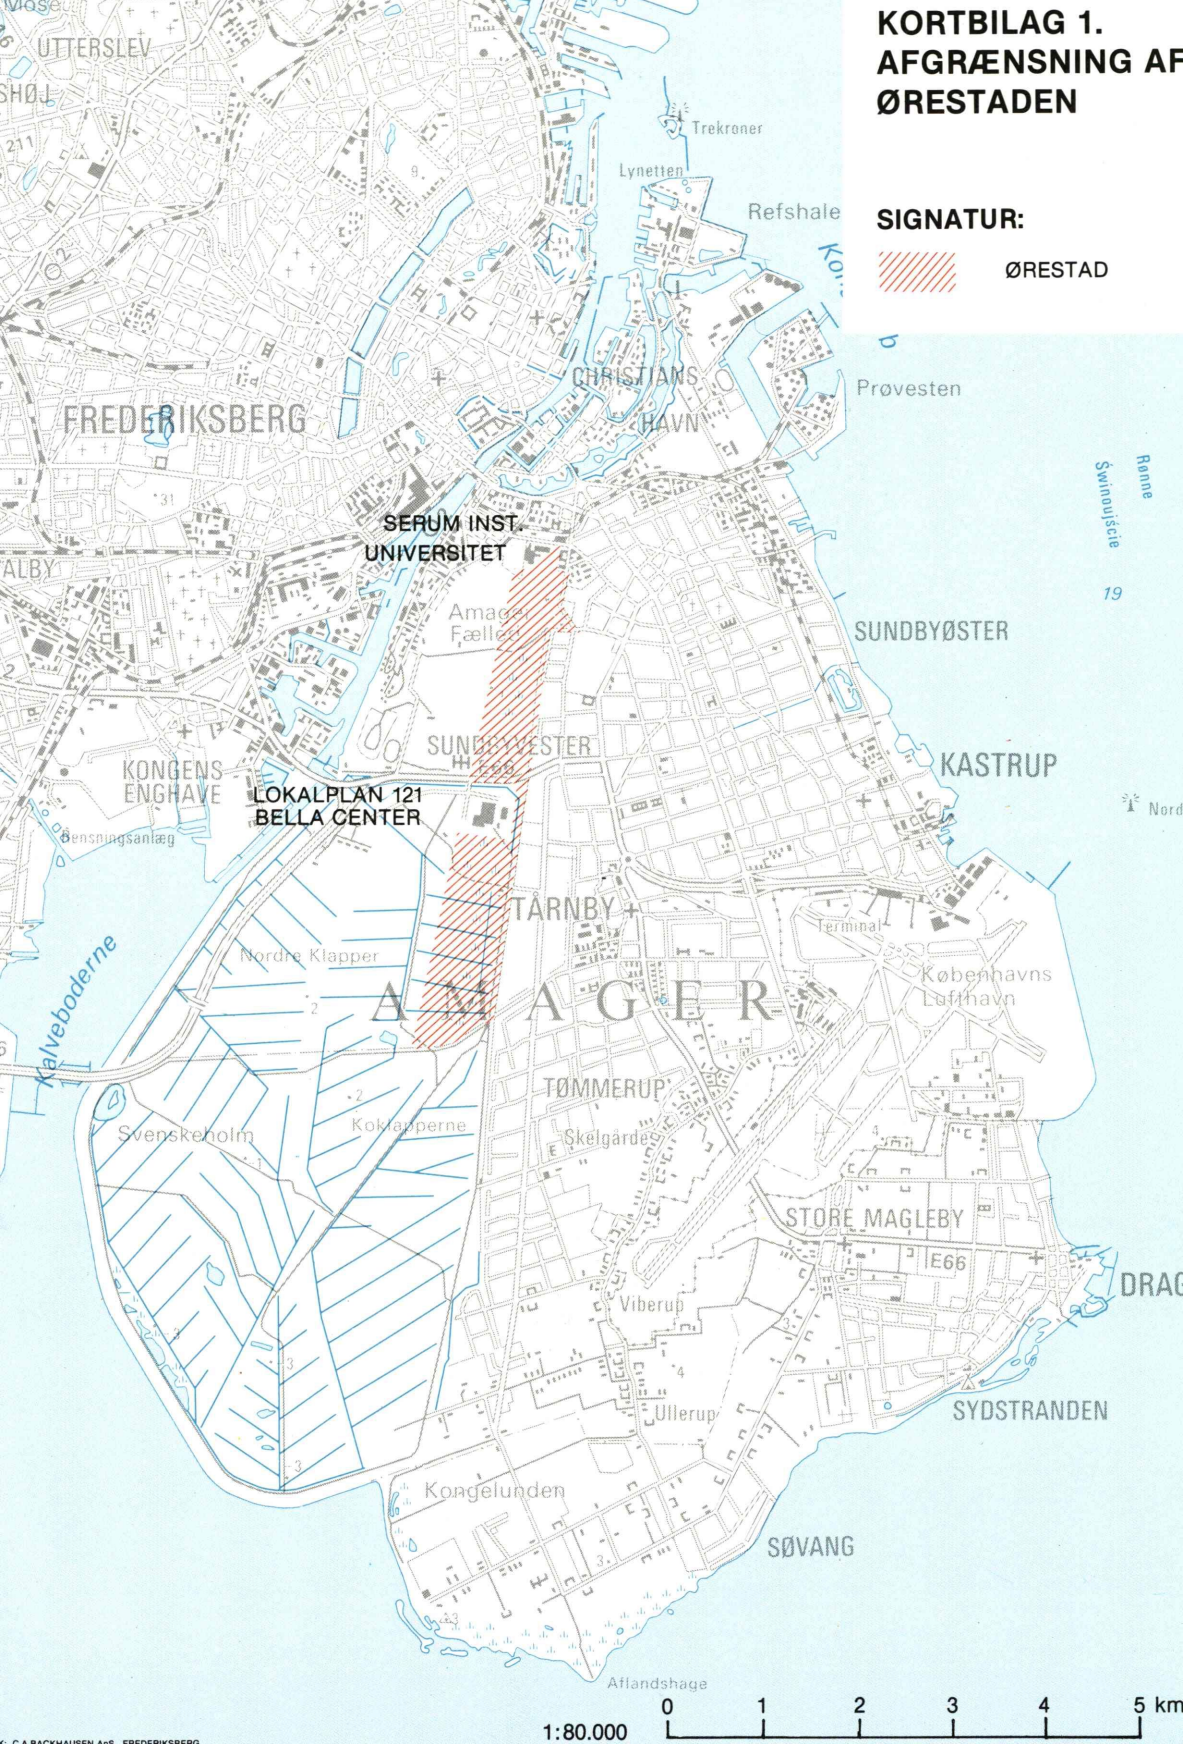

KORTBILAG 1. AFGRÆNSNING AF ØRESTADEN

SIGNATUR:

 ØRESTAD

1:80.000 0 1 2 3 4 5 km